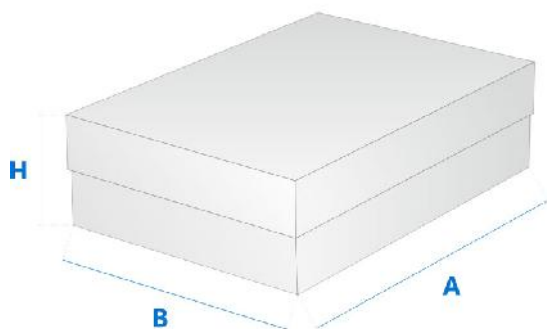

HM105 – dostępne wymiary

A – dłuższy bok pudełka
B – krótszy bok pudełka
H – wysokość (głębokość) pudełka

WYMIARY / mm (A x B x H)							
1	50x50x20	19	150x150x150	37	230x85x27	55	330x330x95
2	60x60x25	20	155x100x60	38	250x250x70	56	335x335x55
3	80x80x150	21	155x155x135	39	255x185x60	57	340x100x85
4	84x54x54	22	160x120x30	40	257x165x65	58	340x100x90
5	85x85x110	23	160x160x35	41	265x265x110	59	350x240x70
6	100x100x35	24	165x135x65	42	270x210x80	60	350x250x140
7	105x105x105	25	170x60x30	43	270x270x110	61	360x200x60
8	110x75x20	26	190x120x57	44	280x90x30	62	360x310x160
9	110x75x30	27	195x165x35	45	297x210x36	63	360x360x115
10	110x95x70	28	200x140x60	46	297x210x100	64	370x260x120
11	120x85x40	29	200x200x60	47	300x300x80	65	400x90x30
12	125x95x22	30	200x200x100	48	300x300x150	66	420x260x90
13	128x90x28	31	200x200x150	49	310x190x90	67	435x295x120
14	130x130x30	32	205x140x195	50	325x270x115		
15	140x80x35	33	210x150x40	51	330x85x85		
16	140x140x40	34	210x150x100	52	330x190x90		
17	143x107x50	35	220x100x35	53	330x230x90		
18	150x150x90	36	225x165x100	54	330x240x90		