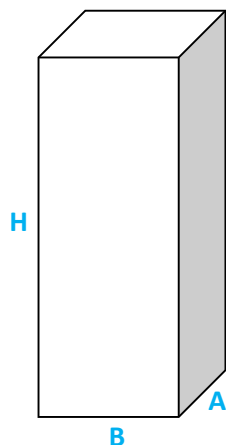

WN05 – dostępne wymiary

- A** – krótszy bok pudełka
- B** – dłuższy bok pudełka
- H** – wysokość (głębokość) pudełka

WYMIARY (A x B x H)	
1	50x80x330 mm
2	60x77x306 mm
3	60x140x210 mm
4	63x63x205 mm
5	70x70x250 mm
6	70x70x315 mm
7	74x74x315 mm
8	75x75x200 mm
9	80x80x330 mm
10	90x90x330 mm
11	85x85x345 mm
12	75x75x350 mm
13	100x100x460 mm
14	120x120x570 mm