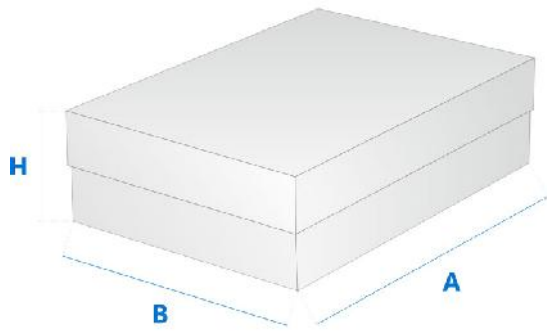

PR14 – dostępne wymiary

A – dłuższy bok pudełka
B – krótszy bok pudełka
H – wysokość (głębokość) pudełka

WYMIARY (A x B x H)	
1	70x70x250 mm
2	75x75x115 mm
3	75x75x200 mm
4	80x50x150 mm
5	85x85x175 mm
6	130x130x80 mm
7	160x115x45 mm
8	190x160x80 mm
9	200x35x40 mm
10	230x160x250 mm
11	230x230x120 mm
12	235x75x255 mm
13	285x190x235 mm
14	350x220x120 mm
15	610x120x110 mm